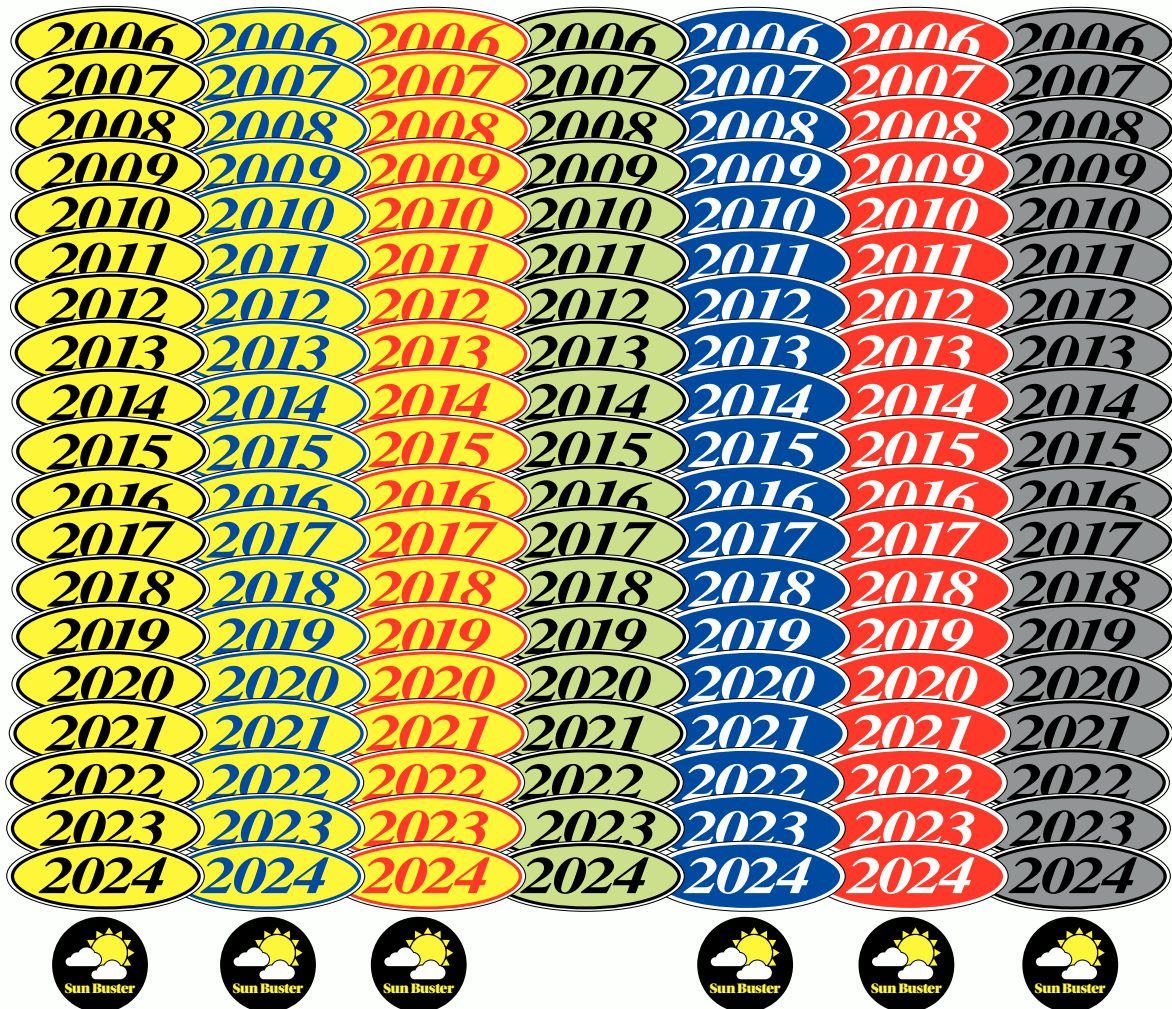

Stock#	Description
EZ 198-B	Blue & Yellow
EZ 198-R	Red & Yellow
EZ 198-C	Black & Chart
EZ 198-WB	White & Blue
EZ 198-WR	White & Red
EZ 198-Y	Yellow & Black
EZ 198-S	Silver & Black

Years available in all colors: 2006-2024